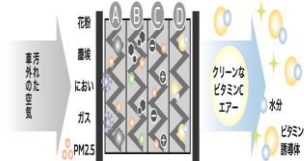

# ekワゴンJoyField-II

**ek wagon**

ekワゴン Joy Field-II [ベース車:ekワゴン M]

0.659L DOHC12バルブ CVT・

2WD/4WD・

三菱 e-Assist(運転支援機能)

<4人乗り>

Photo:ekワゴンJoyField-II 2WD  
ボディカラー:レッドメタリック  
写真はイメージです

ekワゴンは  
「サポカーSワイド」  
対象車です

今だけの  
特別装備をプラス

★ プレミアムエアコンフィルター

アレル物質・におい・花粉に対応するエアコンフィルターにビタミンC放出機能を追加した高性能エアコンです。

★ ナンバープレートフレーム(メッキ)2枚

メッキ仕上げのナンバープレートフレームがおしゃれなスタイリングを際立たせます。

【2WD】

重量税  
50%  
減税