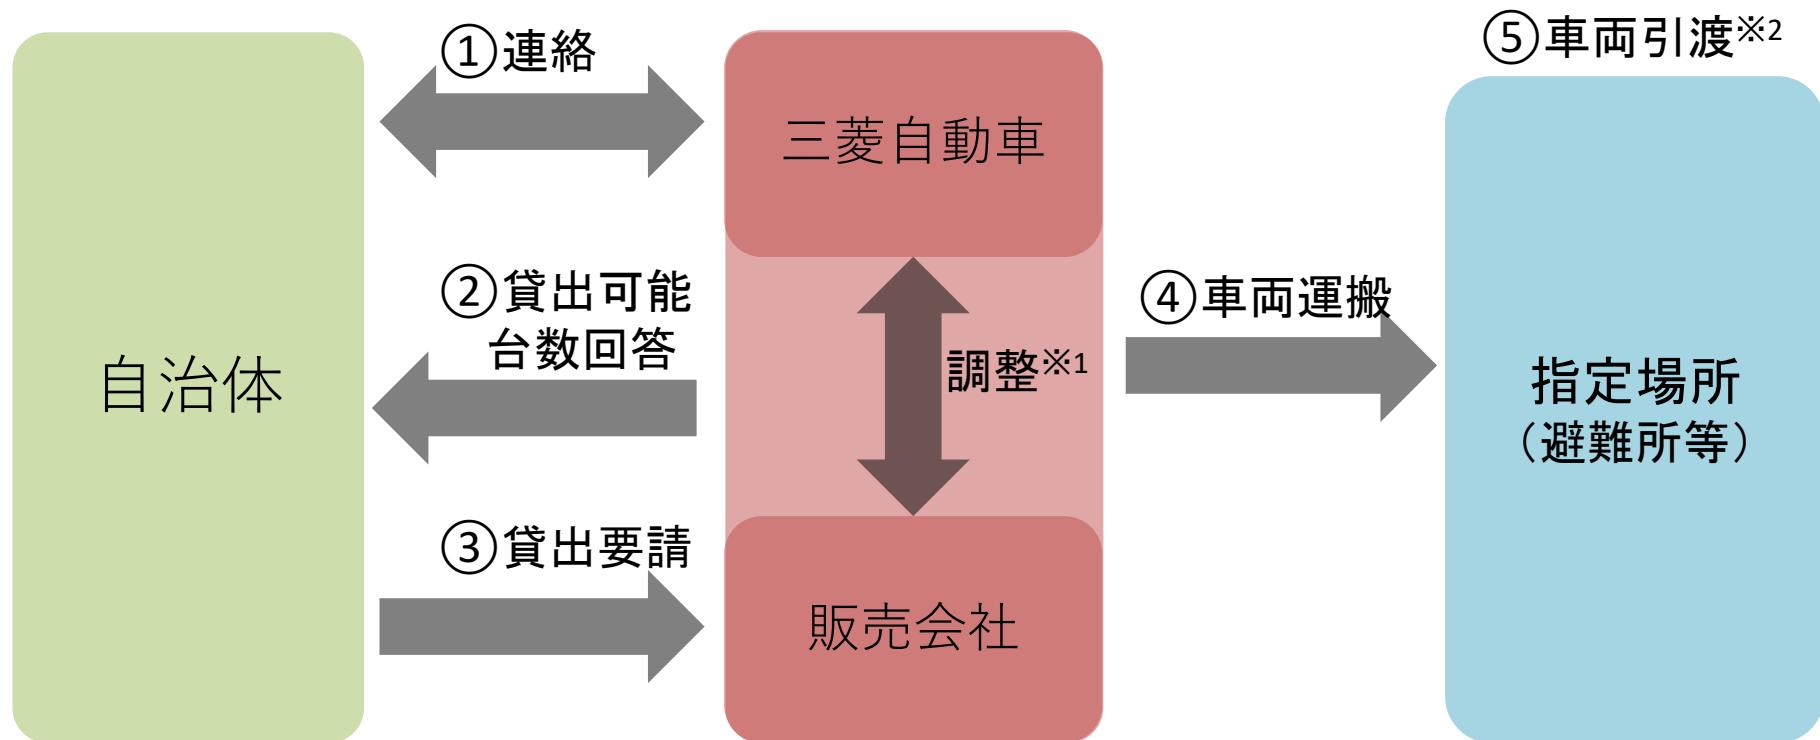

「DENDOコミュニティサポートプログラム」概念図

- ◆ 災害発生時、電動車両を被災地へ速やかに提供する
- ◆ 自治体主催の**防災訓練等に参加、被災時における電動車活用の普及啓発を行う**

参考：災害時における電動車両等の貸出フロー

※1 販売会社にて貸出困難の場合も車両確保に努める（近隣販社への協力依頼も実施）

※2 貸出期間は1週間程度（協議により延長可能）