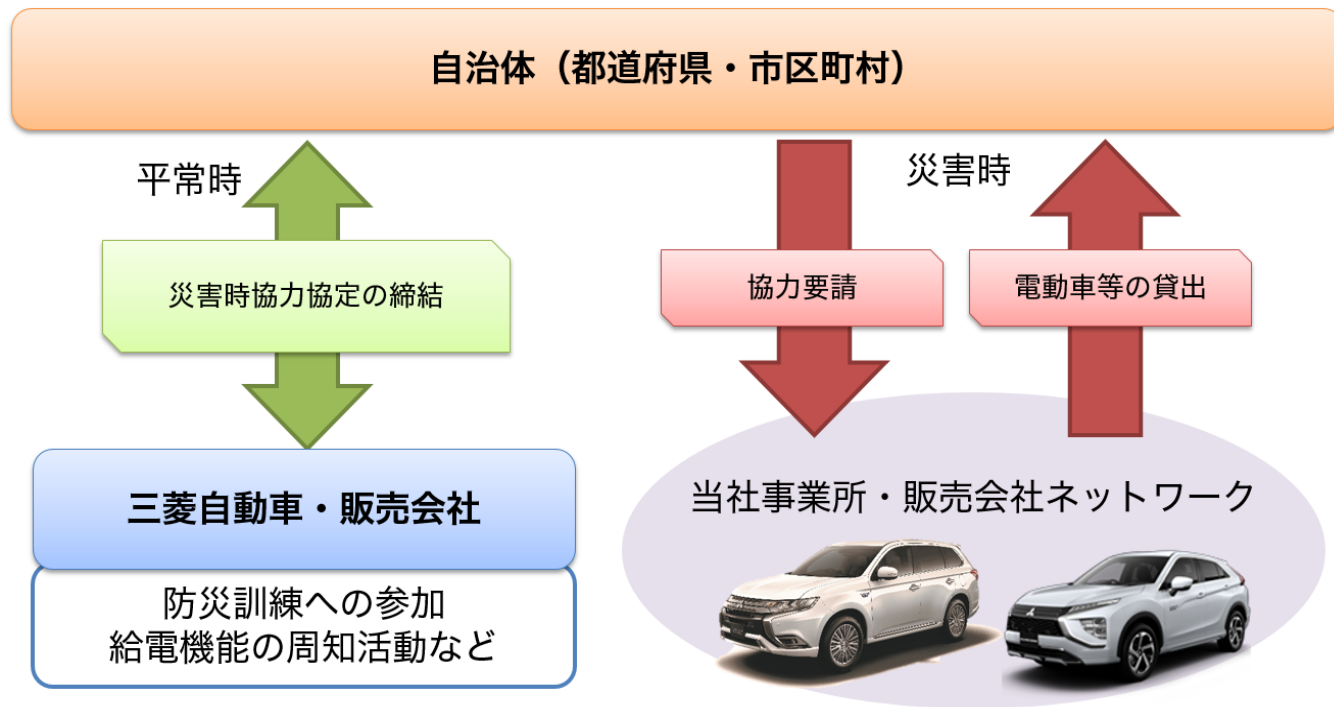

「DENDOコミュニティサポートプログラム」概念図

- ◆ 災害発生時、電動車両を被災地へ速やかに提供する
- ◆ 自治体主催の**防災訓練等に参加、被災時における電動車活用の普及啓発を行う**

参考：災害時における電動車両等の貸出フロー

※1 販売会社にて貸出困難の場合も車両確保に努める（近隣販社への協力依頼も実施）

※2 貸出期間は1週間程度（協議により延長可能）