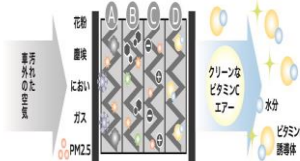

ekワゴンJoyField-II

ek wagon

ekワゴン Joy Field-II [ベース車:ekワゴン M]

0.659L DOHC12バルブ CVT・

2WD/4WD・

三菱 e-Assist(運転支援機能)

<4人乗り>

Photo:ekワゴンJoyField-II 2WD
ボディカラー:レッドメタリック
写真はイメージです

ekワゴンは
「サポカーSワイド」
対象車です

今だけの 特別装備をプラス

★ プレミアムエアコンフィルター

アレル物質・におい・花粉に対応するエアコンフィルターにビタミンC放出機能を追加した高性能エアコンです。

★ ナンバープレートフレーム(メッキ)2枚

メッキ仕上げのナンバープレートフレームがおしゃれなスタイリングを際立たせます。

【2WD】

重量税
50%
減税