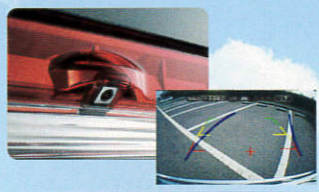

知らない場所でも家族のお気に入りのお店をすばやく検索できます。

スマホやビデオカメラの動画もカーナビで楽しめる! HDMI入力対応

HDMI
WEB動画や撮影した映像・画像を再生し、楽しい時間を演出します。

9インチナビ専用のフェイスパネル。大型ボタンもデリカD:5専用に設計。

地デジ(フルセグ)チューナー付
9インチ大画面SDメモリーナビ
(ブラックメタリックパネル) **ワンセグ**

ステアリング連動
リアビューカメラ

ナビゲーションロック

- 9インチ大画面SDメモリーナビ(13年モデル)
- ステアリング連動リアビューカメラ ●ナビゲーションロック

特別装備 合計価格 (取付工賃含む) **290,520円** 消費税込

※画像・イラストはイメージです。

ROADEST 4WD

デリカD:5 ROADEST
福山三菱オリジナル BIG X9 [7人/8人乗り] **4WD**
■2.4L MIVEC DOHC 16V INVECS-III 6速スポーツモードCVT 4WD