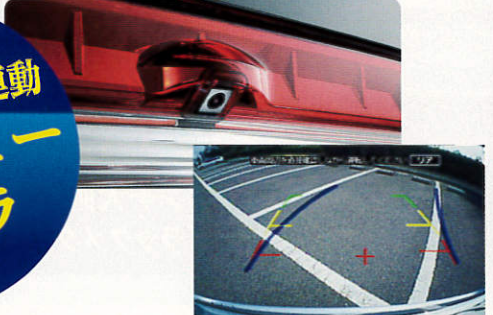

福山三菱 オリジナル 特別仕様車!

BIG X9

ビッグ エックス・ナイン

使いやすい
9インチ
大画面ナビ

ステアリング連動
リアビュー
カメラ

※画像はイメージです。

福山三菱自動車販売株式会社

スピードは控えめに。エコドライブで環境にやさしく。後席もシートベルト。チャイルドシートも忘れずに。

サウンドチューニング
アルパインの「サウンドマスター」がデリカD:5専用最適な音質にチューニング。

カメラガイド線チューニング
車幅感覚に不慣れな方でも車種専用の正確なガイド線で、駐車時のハンドル操作もサポート。

ラメ入りブラックパネル
スーパークリアパネル LED液晶
操作しやすい専用設計の大型ボタン

手間なくパッと検索できる クイックお気に入り周辺検索

17:40
お気に入り周辺検索
7-Eleven, McDonald's, カスタ, 日本郵便, FamilyMart, ENEOS, COCO'S, スズロ, コンビニ全て, 駐車場全て, 配達変更, その他ジャンル

知らない場所でも家族のお気に入りのお店をすばやく検索できます。

スマホやビデオカメラの動画もカーナビで楽しめる! HDMI入力対応

HDMI
WEB動画や撮影した映像・画像を再生し、楽しい時間を演出します。

9インチナビ専用のフェイスパネル。大型ボタンもデリカD:5専用に設計。

地デジ(フルセグ)チューナー付
9インチ大画面SDメモリーナビ
(ブラックメタリックパネル) **ワンセグ**

ステアリング連動
リアビューカメラ